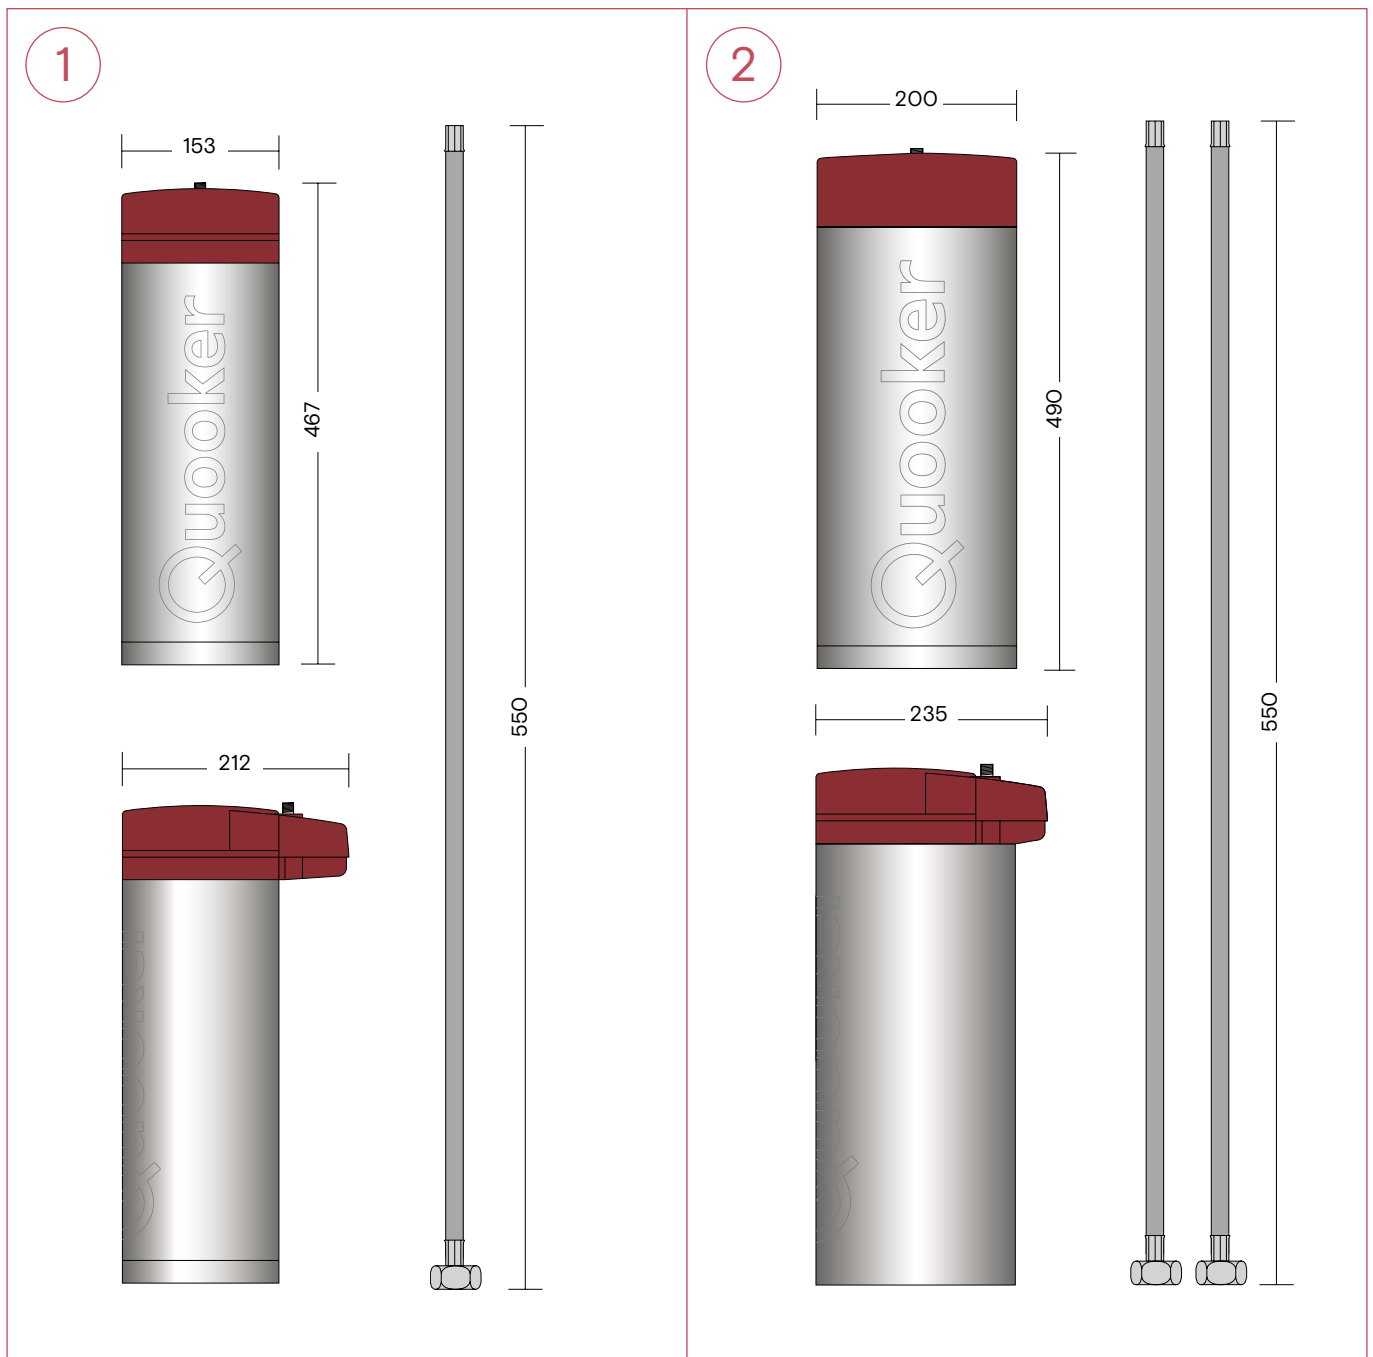

Reservoir

1. PRO3 Reservoir, Zulaufschlauch 550 mm
  Bitte achten Sie auf 8 cm zusätzlichem Platz in Ihrem Küchenschrank über dem PRO3 zur Installation des Schlauches.
2. COMBI(+) Reservoir, Rücklaufschlauch 550 mm, Zulaufschlauch 550 mm
  Bitte achten Sie auf 8 cm zusätzlichem Platz in Ihrem Küchenschrank über dem COMBI(+) zur Installation der Schläuche.

Alle Maße in mm.