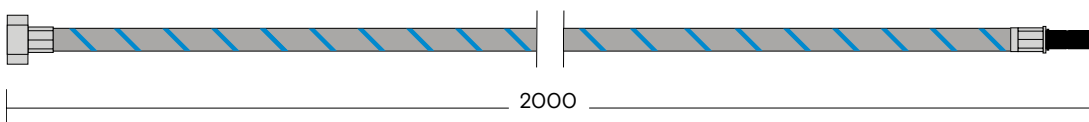

## Verlängerungssets

1. Verlängerungsset für den Kochendwassertank
2. Verlängerung Kaltwasserzulauf (PRO3)
3. Verlängerungsset CUBE

Alle Maße in mm.

1

2

3