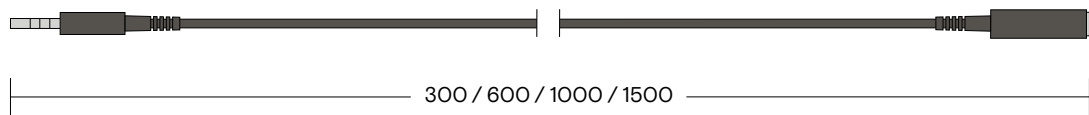

Verlängerungssets

1. Verlängerungsset für den Kochendwassertank
2. Verlängerung Kaltwasserzulauf (PRO3)
3. Verlängerungsset CUBE

Alle Maße in mm.

1