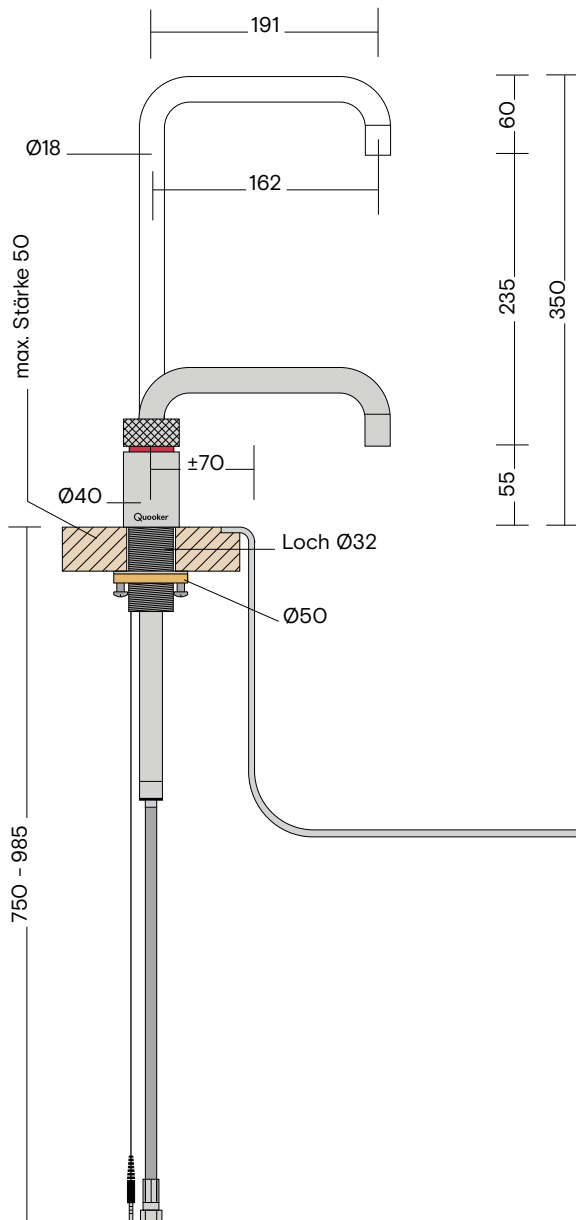

# Maße

## 1. Nordic Round Twintaps

Alle Maße in mm.

## 1. Nordic Square Twintaps

Alle Maße in mm.

1