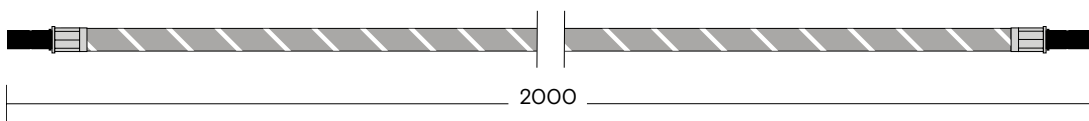

## Verlängerungssets

1. Verlängerungsset für den Kochendwassertank
2. Verlängerung Kaltwasserzulauf (PRO3)
3. Verlängerungsset CUBE

Alle Maße in mm.

1

2

3