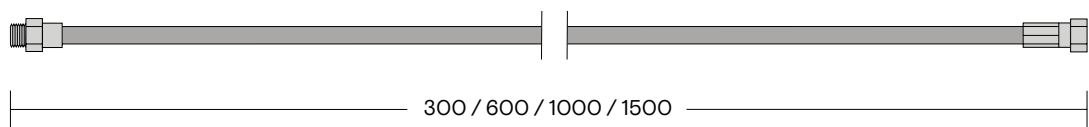

Verlängerungssets

1. Verlängerungsset für den Kochendwassertank
2. Verlängerung Kaltwasserzulauf (PRO3)
3. Verlängerungsset CUBE

Alle Maße in mm.

1